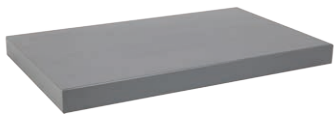

„wenge, brownish“

Technische Informationen

Spezial-Sandwichkonstruktion nach Werksnorm (40 mm) mit beidseitig 0,8 mm hochstrapazierfähigem Schichtstoff nach DIN EN 438 und ISO 4586 der Firma Resopal beleimt. Schmalflächen mit 2 mm ABS Kante PUR beschichtet. Kanten horizontal gerundet.

Weitere Designvarianten:

„metalstone, black“

„white“

„rusty“

„concrete“

„grey“

„slate silver“

Krebs Treppensysteme Vertriebs-GmbH
Lüdinghauser Straße 50
59387 Ascheberg
Telefon 02593-92850-0
Telefax 02593-92850-50
Email info@krebs-treppen.de
www.krebs-treppen.de