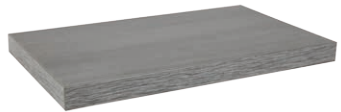

Ob in Holz-, Metall-, oder Steinoptik beschichtet, es sind tolle Designvarianten zu erleben. Beispielhaft ist unsere „rusty“-Stufe: Metall mit oxidiert Oberfläche, alltagstauglich einsetzbar!

„arctic oak“

„wenge, brownish“

Technische Informationen

Spezial-Sandwichkonstruktion nach Werksnorm (40 mm) mit beidseitig 0,8 mm hochstrapazierfähigem Schichtstoff nach DIN EN 438 und ISO 4586 der Firma Resopal beleimt. Schmalflächen mit 2 mm ABS Kante PUR beschichtet. Kanten horizontal gerundet.

„limed oak, brownish“

„valley walnut“

„pine, brownish“

„vintage oak“

„country oak“

„limed oak, dark“

„ebony zebra“

„limed oak, greyish“